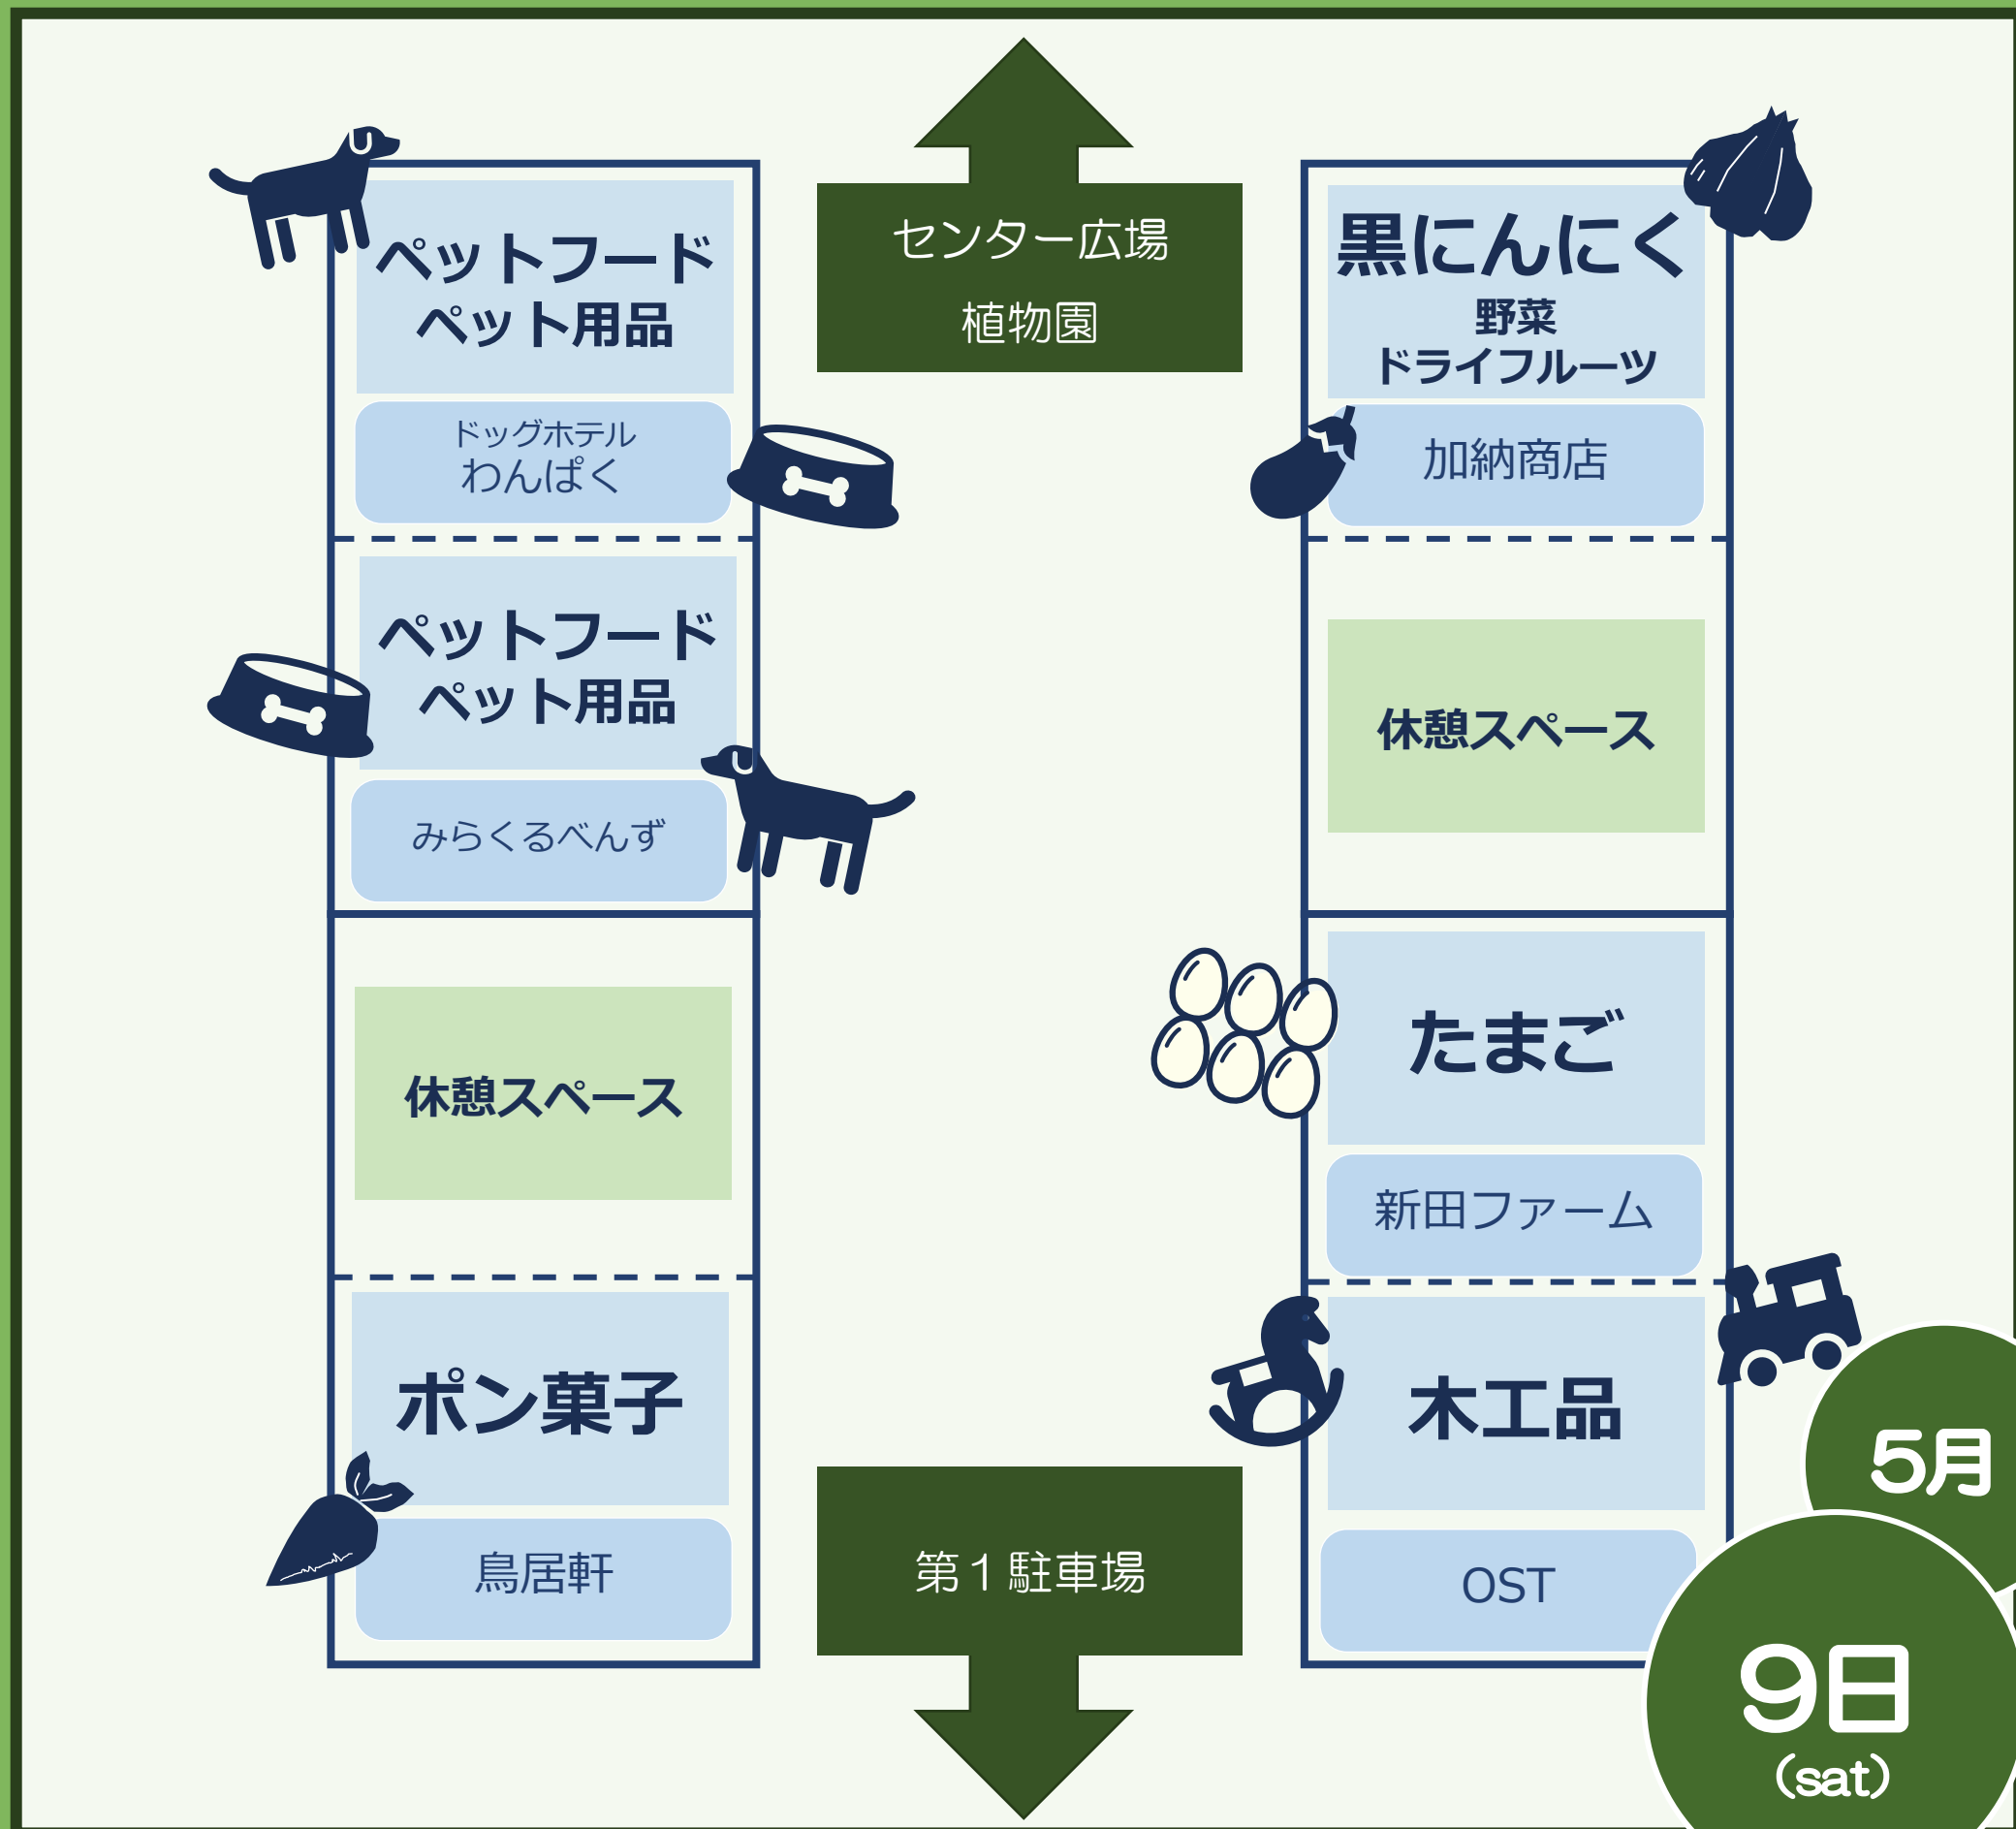

愛知県森林公園

今週の里山市場 出店情報

5月

9日
(sat)

愛知県森林公園

今週の里山市場 出店情報

5月

10日
(sun)