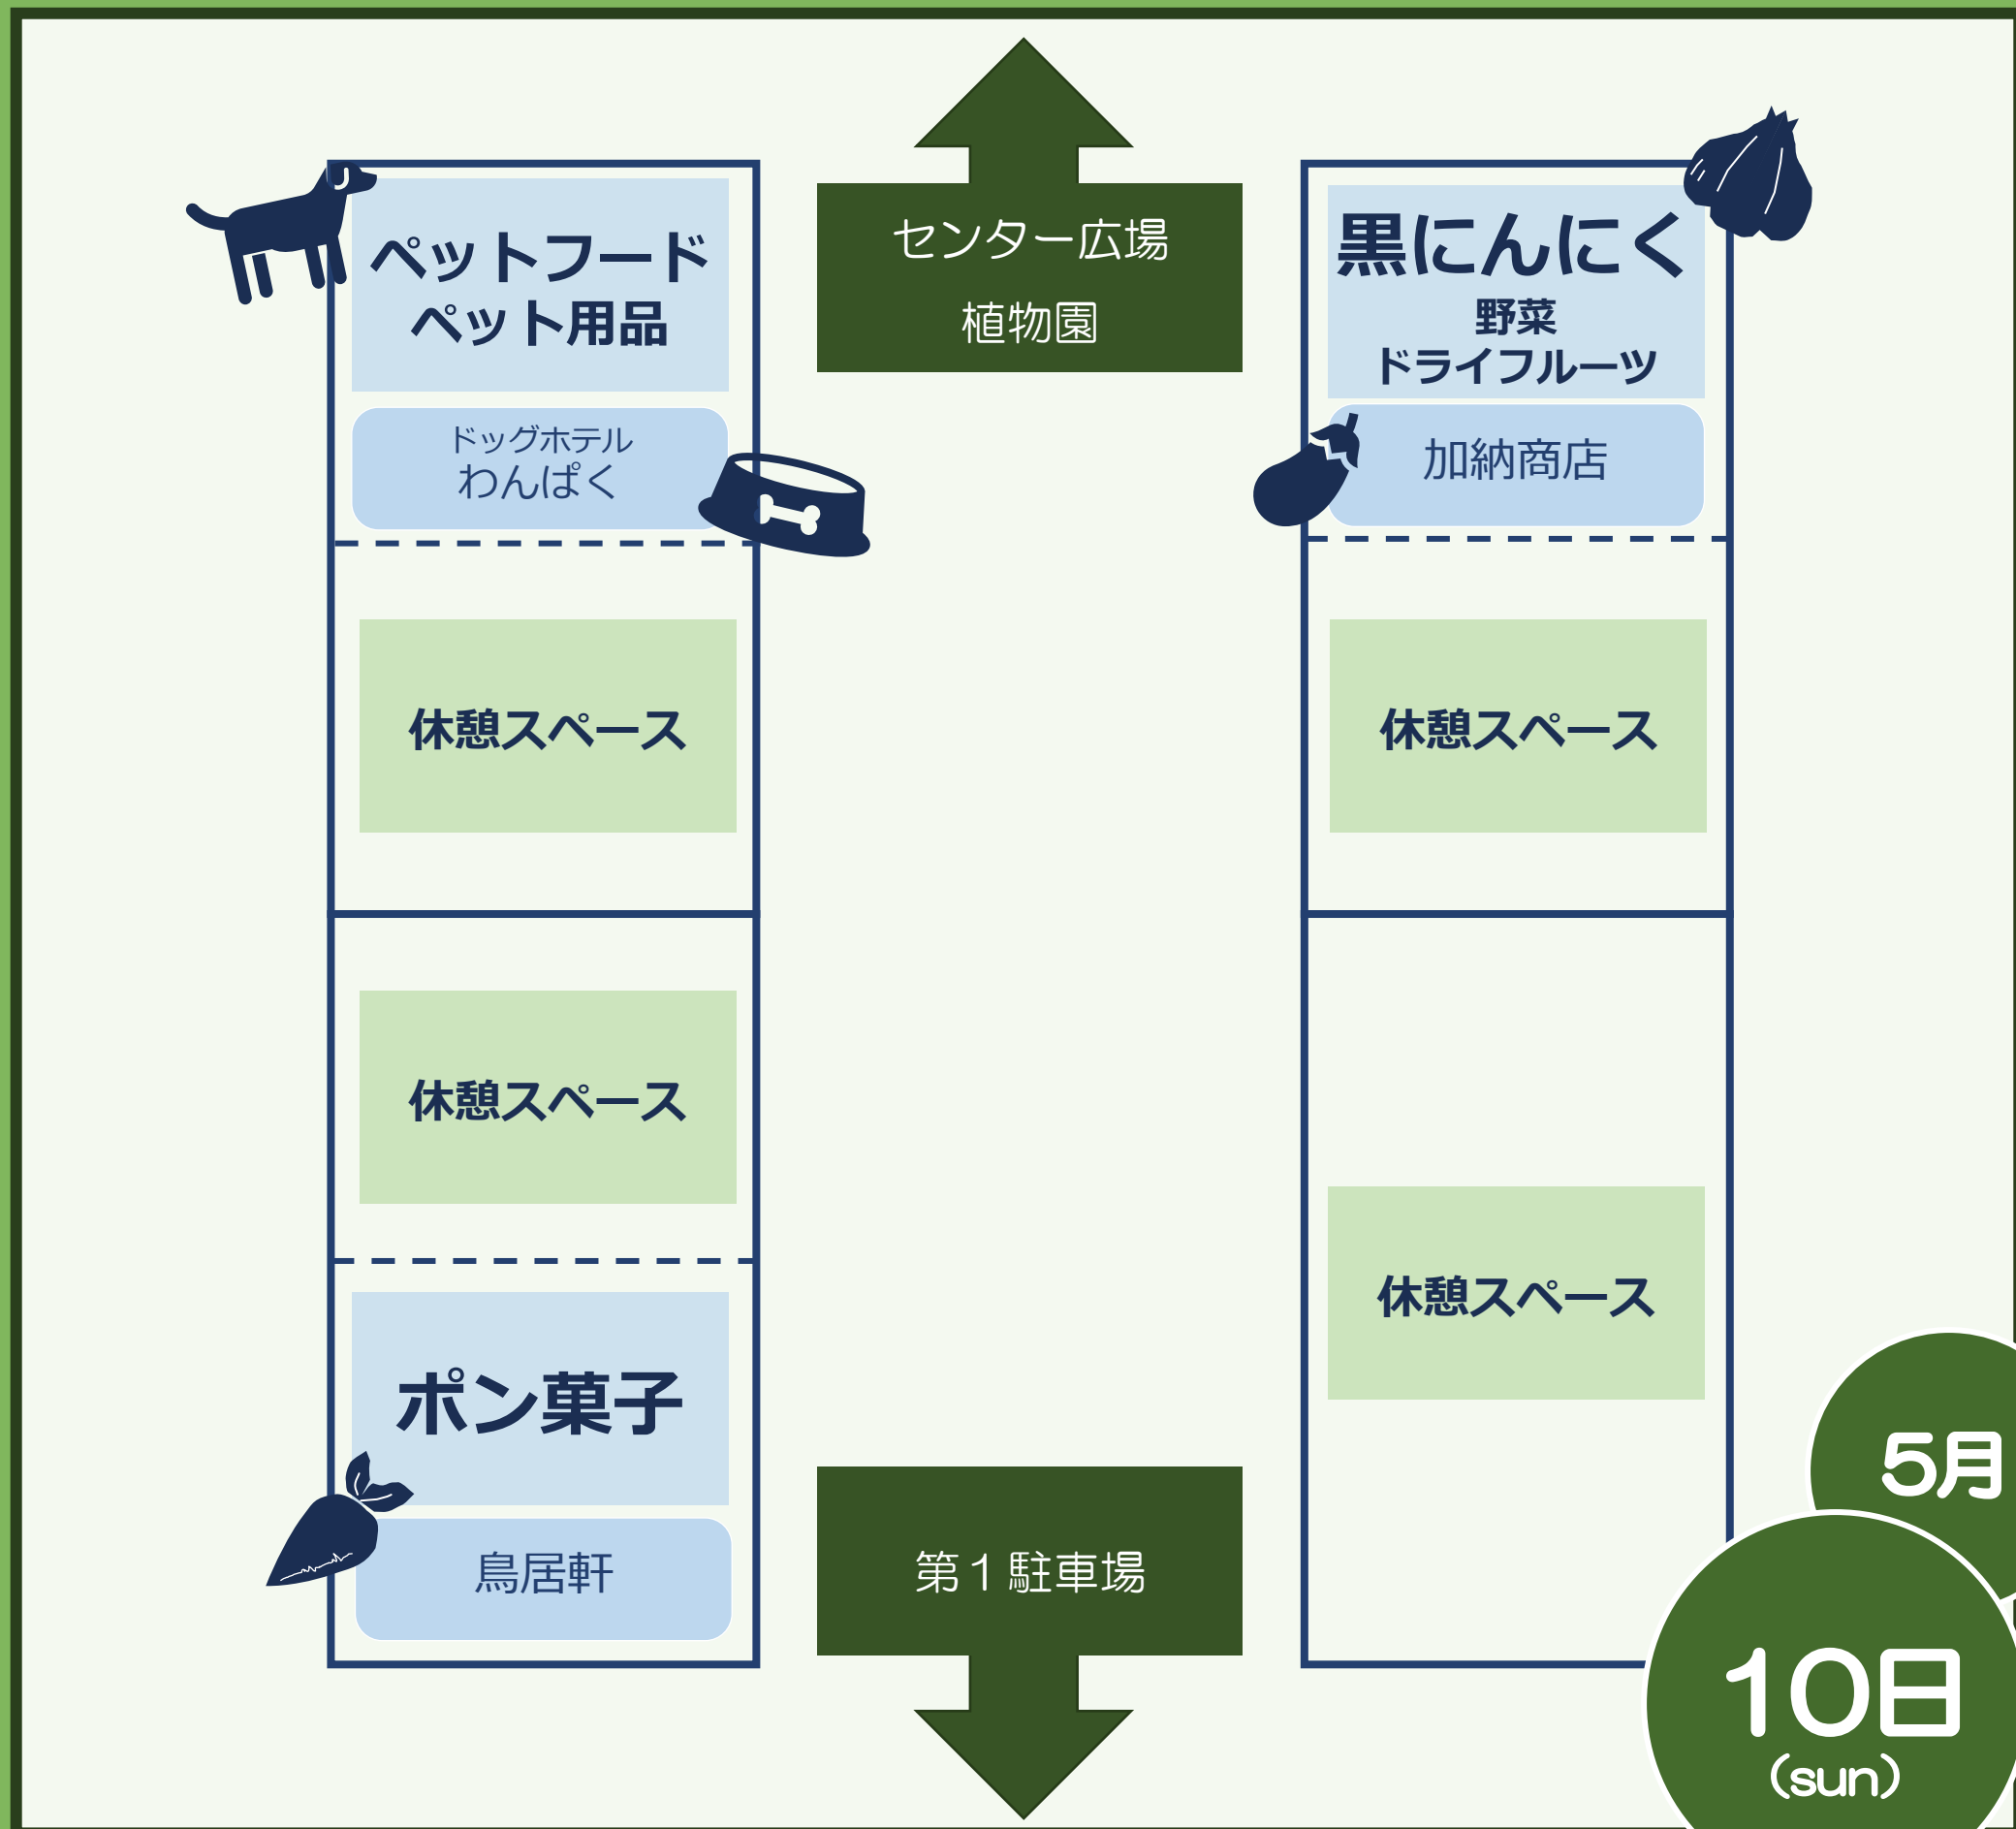

愛知県森林公園

今週の里山市場 出店情報

5月

9日
(sat)

愛知県森林公園

今週の里山市場 出店情報

5月

10日
(sun)